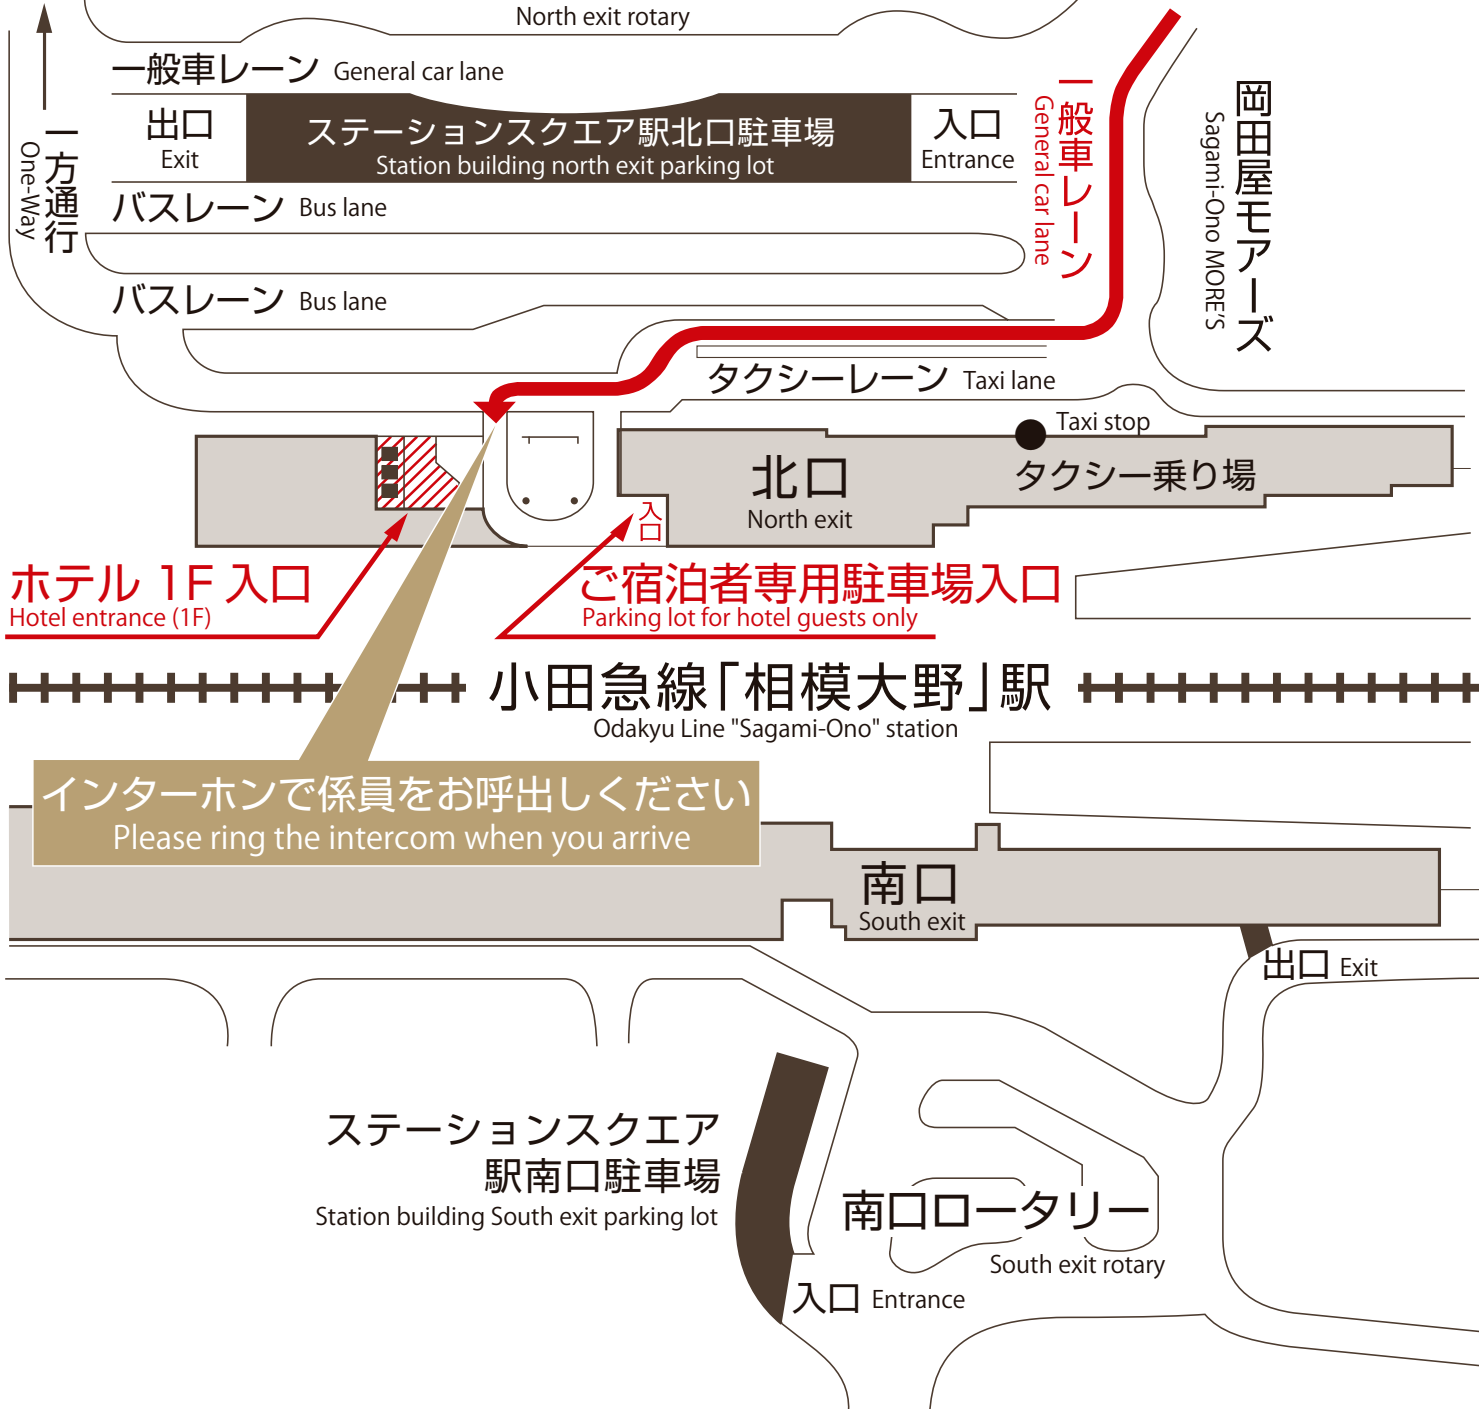

小田急
ホテル センチュリー 相模大野
ODAKYU HOTEL CENTURY SAGAMI-ONO

駐車場のご案内

Parking lot information

北口ロータリー
North exit rotary

ホテル 1F 入口
Hotel entrance (1F)

ご宿泊者専用駐車場入口
Parking lot for hotel guests only

インターホンで係員をお呼出しください
Please ring the intercom when you arrive

ホテルまでの所要時間
東名横浜・町田I.C.より約5km(約25分)

Travel time to hotel
About 5km from Tomei Yokohama/Machida I.C. (about 25 minutes)

※北口は、バス等の大型車両は進入禁止です。大型車でお越しの場合は、南口をご利用ください。

* Buses and other large vehicles are prohibited from entering the north exit. If you are coming by large car, please use the south exit.