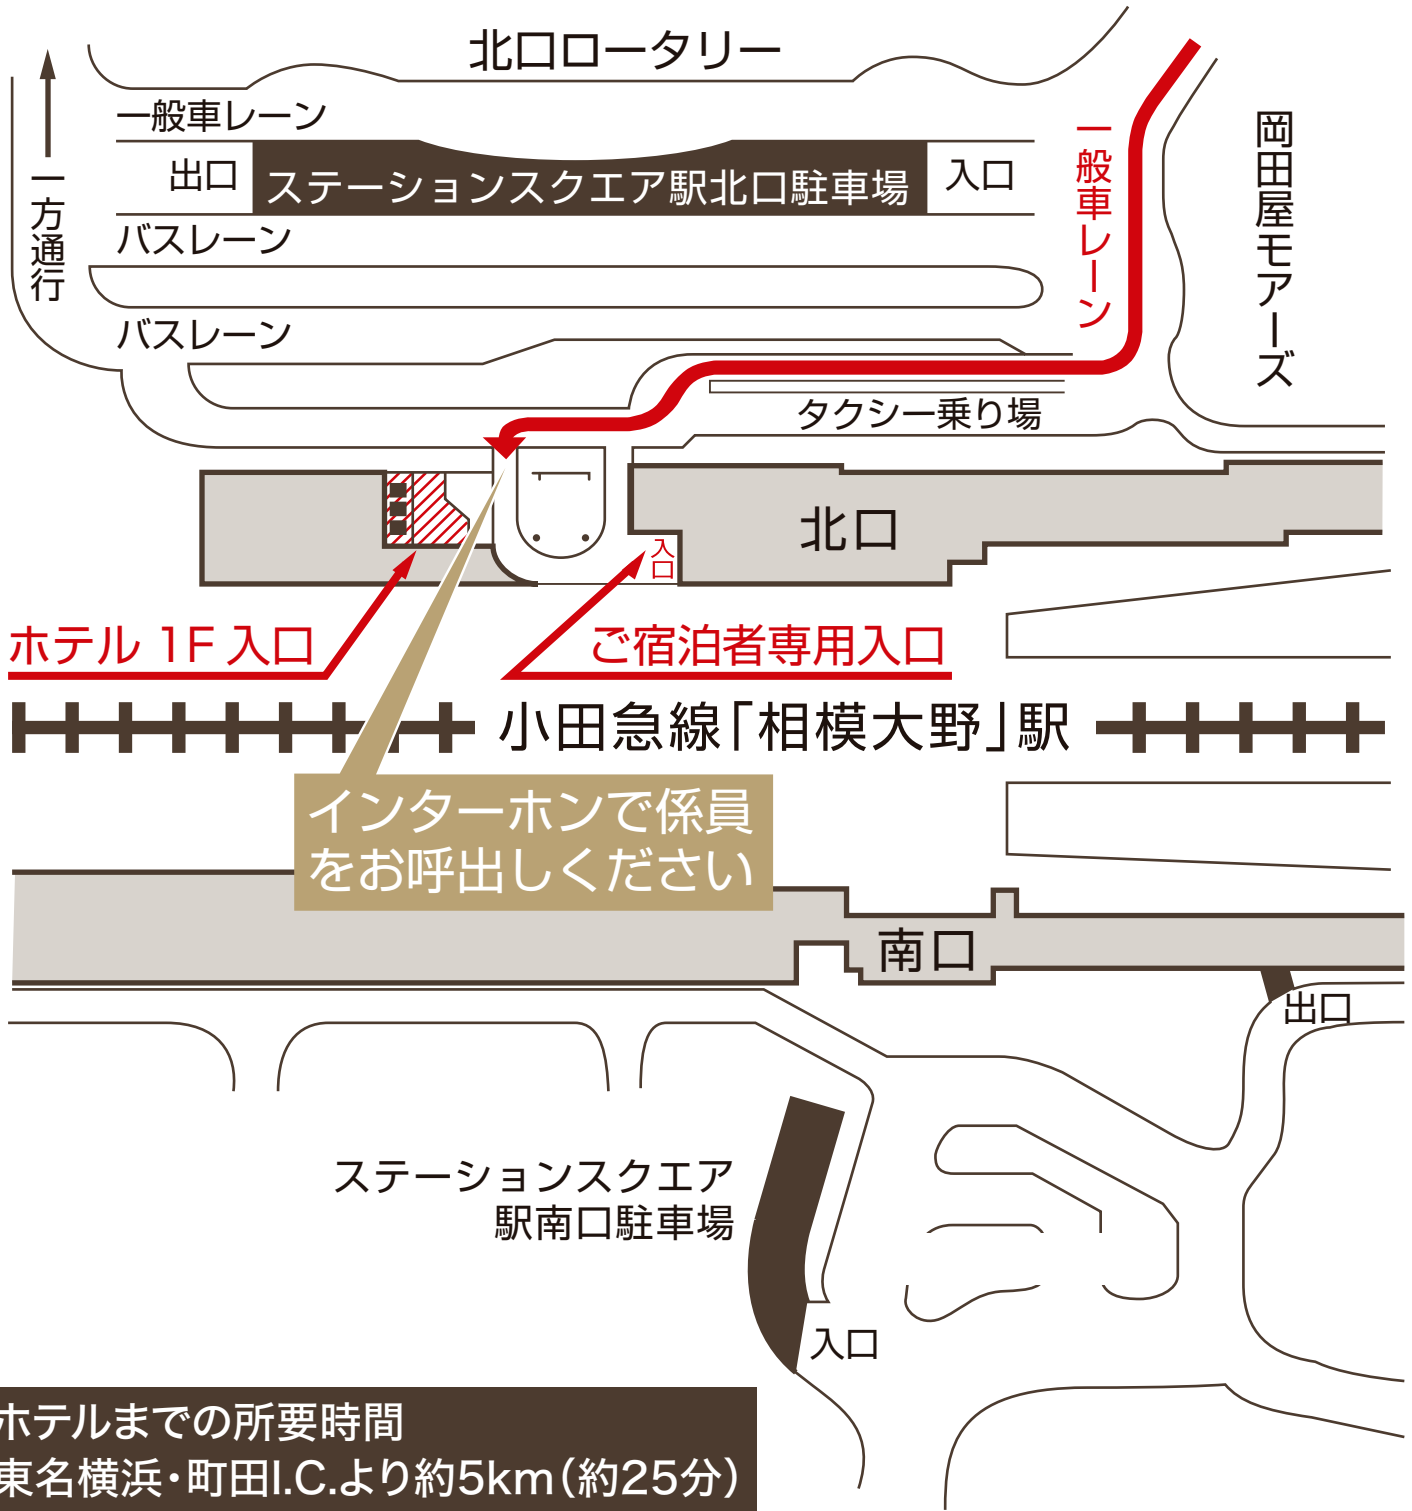

相模大野駅周辺詳細MAP

※北口は、バス等の大型車両は進入禁止です。大型車でお越しの場合は、南口をご利用ください。