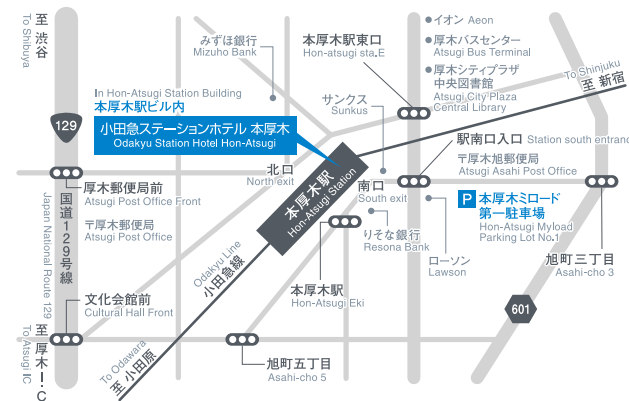

チェックイン Check-in 15:00

チェックアウト Check-out 11:00

ACCESS

駅からお越しのお客様 On foot from station

お車でお越しのお客様 By car

小田急ステーションホテル 本厚木 ODAKYU STATION HOTEL HON-ATSUGI

〒243-0013 神奈川県厚木市泉町1-1
 1-1, Izumi-cho, Atsugi-city, Kanagawa-Pref, 243-0013
 TEL. 046-228-1111 FAX.046-229-0025
<http://www.odakyu-hotel.co.jp/atsugi-hotel/>

株式会社 小田急リゾート Odakyu Resorts Co., Ltd

山のホテル Odakyu Hotel de Yama TEL.0460-83-6321
 箱根ハイランドホテル Hakone Highland Hotel ... TEL.0460-84-8541
 ホテルはつはな Hotel Hatsuhana TEL.0460-85-7321
 小田急ホテルセンチュリー相模大野 TEL.042-767-1111
Odakyu Hotel Century Sagami-Ono