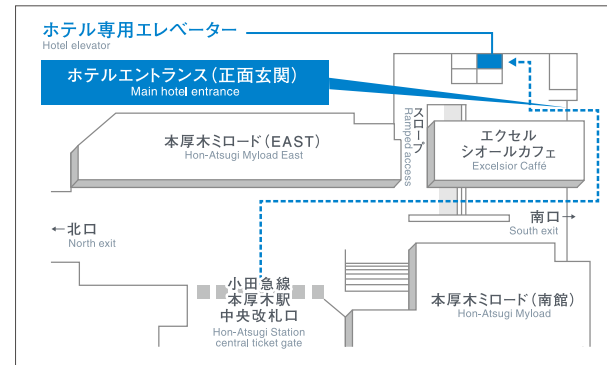

チェックイン Check-in 15:00

チェックアウト Check-out 11:00

ACCESS

駅からお越しのお客様 On foot from station

お車でお越しのお客様 By car

小田急ステーションホテル 本厚木 ODAKYU STATION HOTEL HON-ATSUGI

〒243-0013 神奈川県厚木市泉町1-1
 1-1, Izumi-cho, Atsugi-city, Kanagawa-Pref, 243-0013
 TEL. 046-228-1111 FAX.046-229-0025
<http://www.odakyu-hotel.co.jp/atsugi-hotel/>